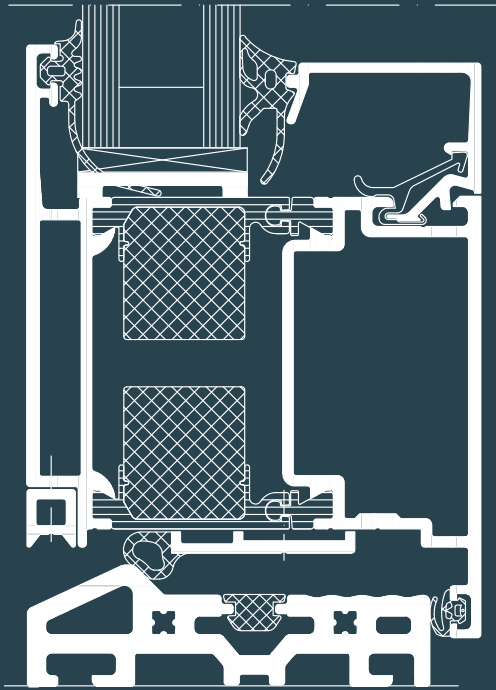

SCHÜCO ADS 75.SI ajtó
SCHÜCO door ADS 75.SI

SCHÜCO ADS 75.SL.HI ajtó
SCHÜCO door ADS 75.SL.HI

SCHÜCO ADS 75.SI ajtó

SCHÜCO door ADS 75.SI

Tulajdonságok, előnyök:

- U_f érték: 1,72 W/m²K
- megnövelt izolátorzóna a habbetétek által
- kifelé és befelé nyíló ajtóknál egyaránt 147 mm a látszó szélesség
- hengeres pánt 3 irányban fokozatmentesen állítható
- majdnem teljesen síkban fekvő kilincs-rosetta
- betörésgátlás WK2 kategóriáig (ADS 75 HD ajtó betörésgátlása WK3 kategóriáig)